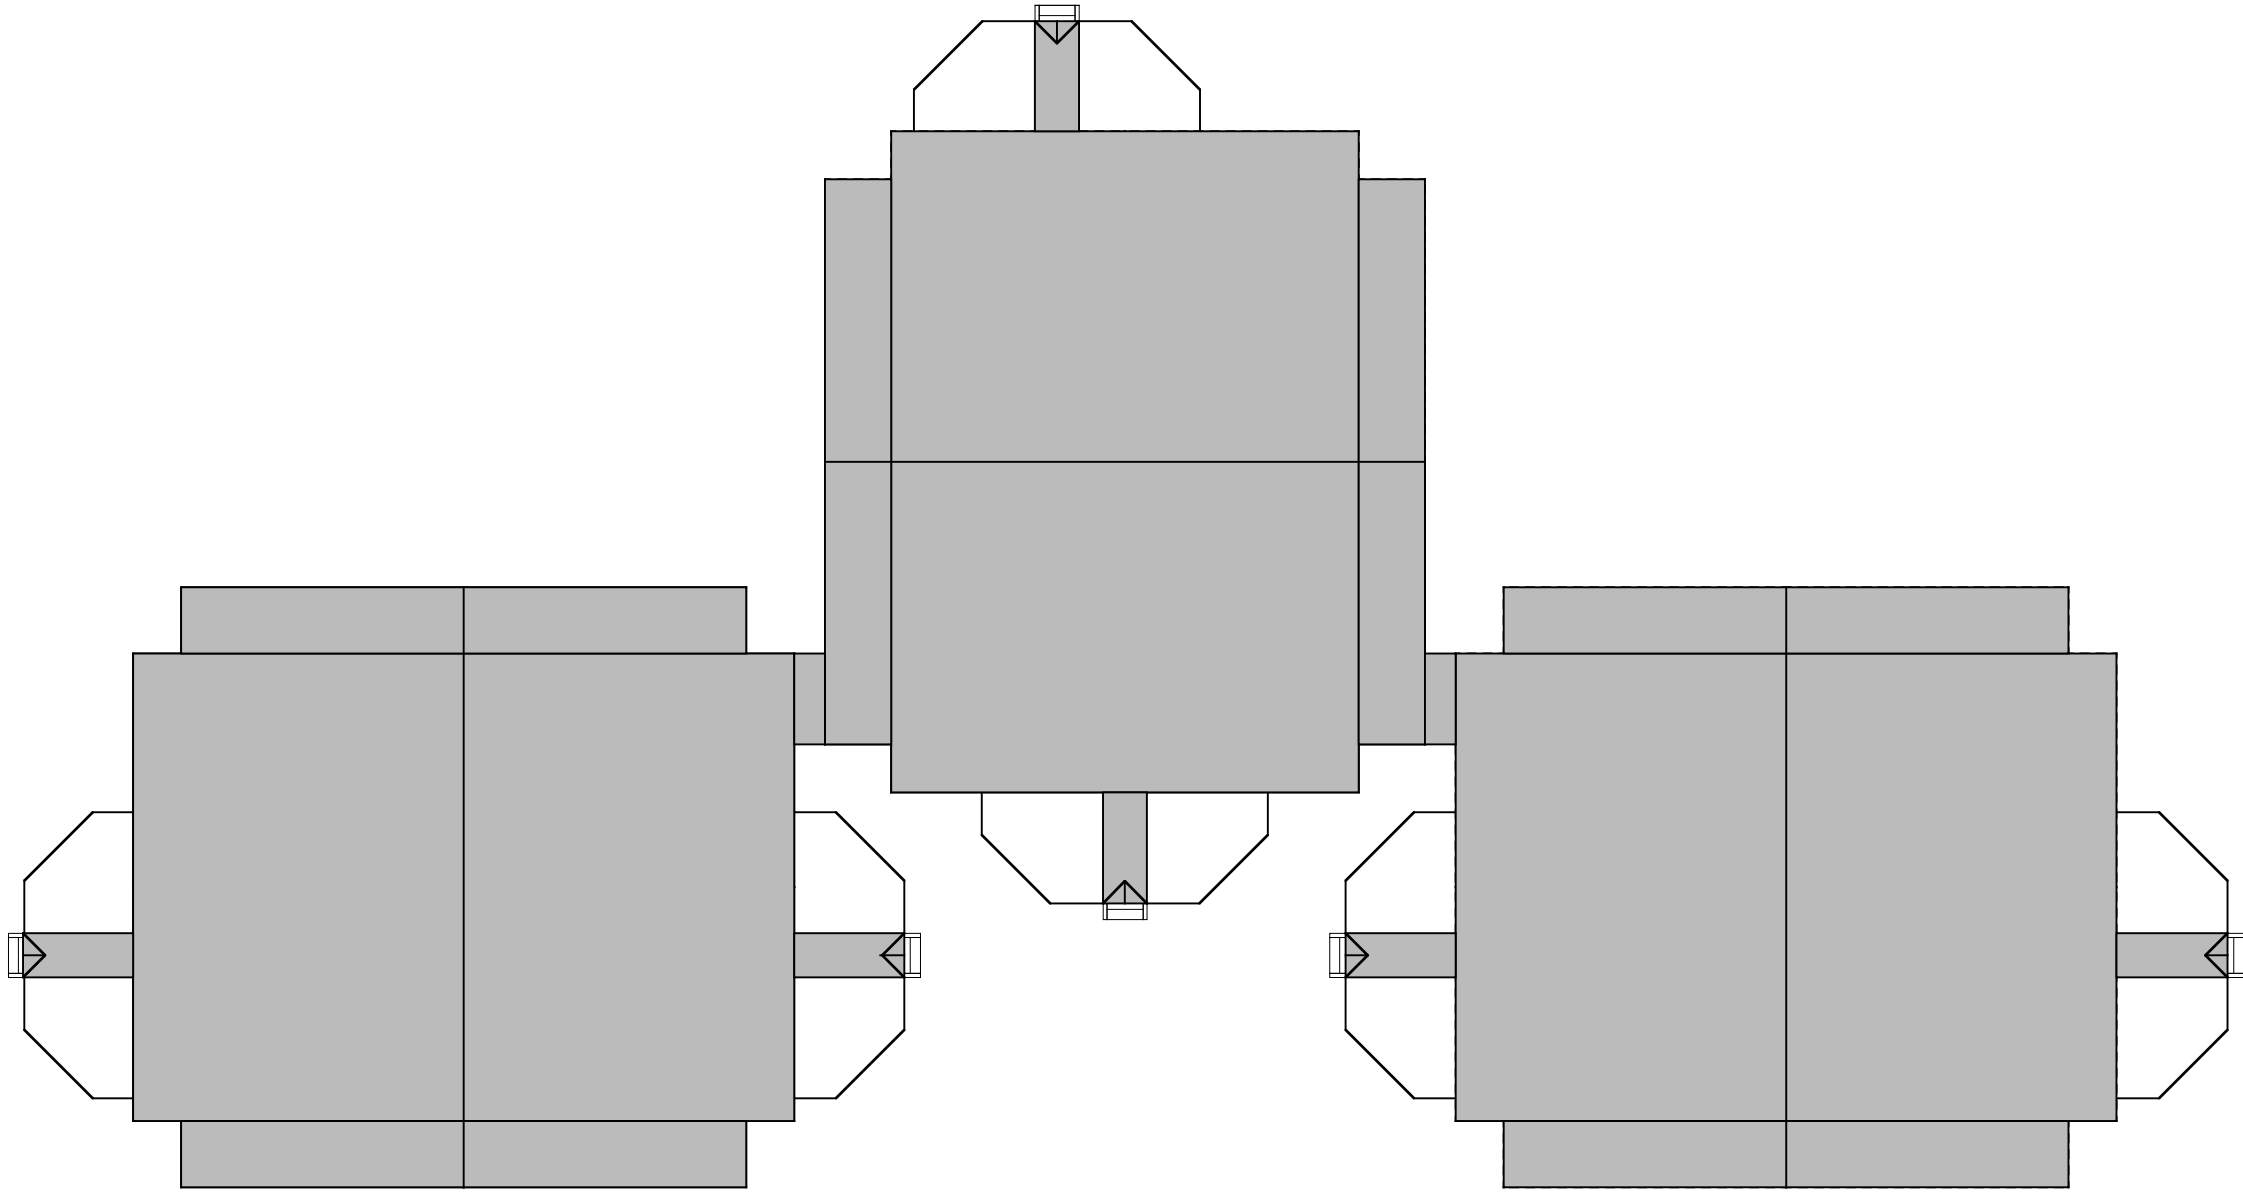

TITLE ROOF PLAN.

SCALE 1/16"=1'-0"

DATE 9/7/16

REV.1

REV.2

REV.3

REV.4

project name:

ROOF PLAN